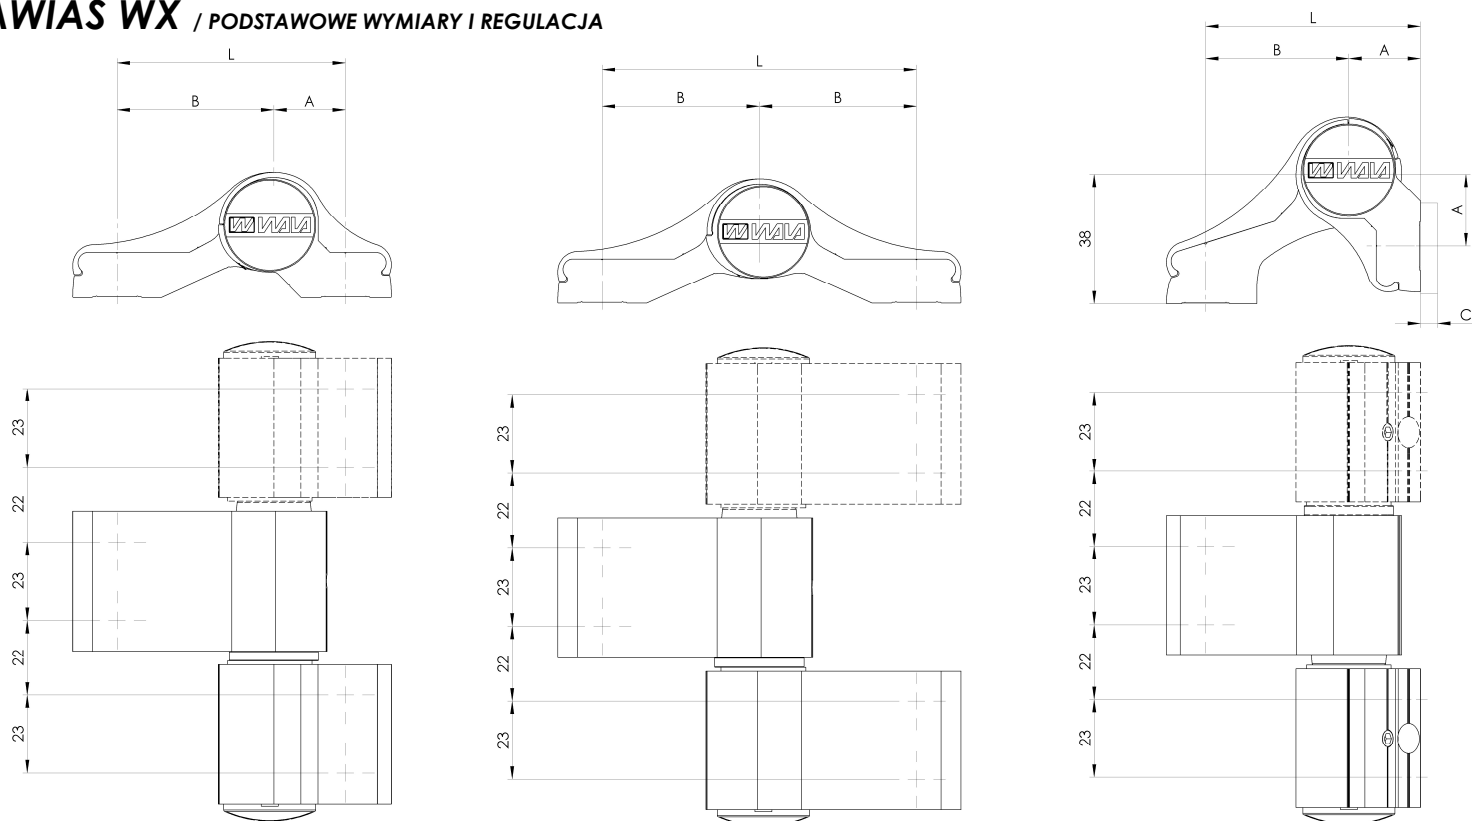

ZAWIAS WX / PODSTAWOWE WYMIARY I REGULACJA

KOD ZAWIASU	RODZAJ	L	A	B	C
WX8010456X	ZAWIAS WX 2 SKRZYDEŁKOWY NIESYMETRYCZNY	67	21	46	-
WX8010457X	ZAWIAS WX 3 SKRZYDEŁKOWY NIESYMETRYCZNY	67	21	46	-
WX8010458X	ZAWIAS WX 2 SKRZYDEŁKOWY SYMETRYCZNY	92	46	46	-
WX8010459X	ZAWIAS WX 3 SKRZYDEŁKOWY SYMETRYCZNY	92	46	46	-
WX8010460X	ZAWIAS WX 2 SKRZYDEŁKOWY KĄTOWY	63	21	42	•
WX8010461X	ZAWIAS WX 3 SKRZYDEŁKOWY KĄTOWY	63	21	42	•

• - podkładka dystansowa, dostępne wysokości: 2mm, 3mm, 5mm, 8mm, 10mm

REGULACJA ZAWIASU WX: